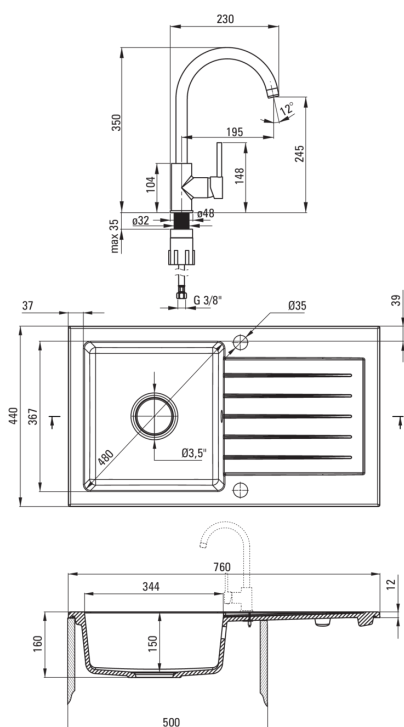

ZORBA

Chiuvetă din granit cu baterie, 1-cuvă cu picurător

deante

Codul produsului: ZQZVA113

Culoarea: alabastru

Chiuvetă

Finisaj	alabastru
Tipul suprafeței	mat
Material	granit
Metoda de instalare	cu montare încastrată
Număr de cuve	1
Lățimea minimă a dulapului [mm]	500
Lățime [mm]	440
Lungimea [mm]	760
Înălțime [mm]	160
Adâncimea cuvei [mm]	150
Lungimea conturului [mm]	740
Lățimea conturului [mm]	420
Reversibil	Da
Dotat cu accesorii	Da
Număr de orificii	2
Număr de orificii făcute în avans	0
Hidrofobie	Da

Sifon

Finisaj	oțel
Tipul dopului	automat
Sifon pentru economie de spațiu	Da
Posibilitate de racordare a unei mașini de spălat vase/ rufe	Da

Baterie

Finisaj	alabastru
Tipul bateriei	un mâner, baterie
Metoda de instalare	de sine stătător
Clasa de debit [l/min]	Z - 4-9 l/min
Grupa acustică [db]	I (x ≤ 20)

Baterie cartuș

Dimensiunea cartușului ceramic	35 mm
--------------------------------	-------

Pipe

Tipul pipei	pivot
Raza de acțiune a pipei bateriei [mm]	195

Aeratoare

Tipul aeratorului	honeycomb
Dimensiunea aeratorului	M22

Furtunuri de racordare

Lungimea [mm]	450
Filet de instalare	3/8"
Filet de conexiune	M10